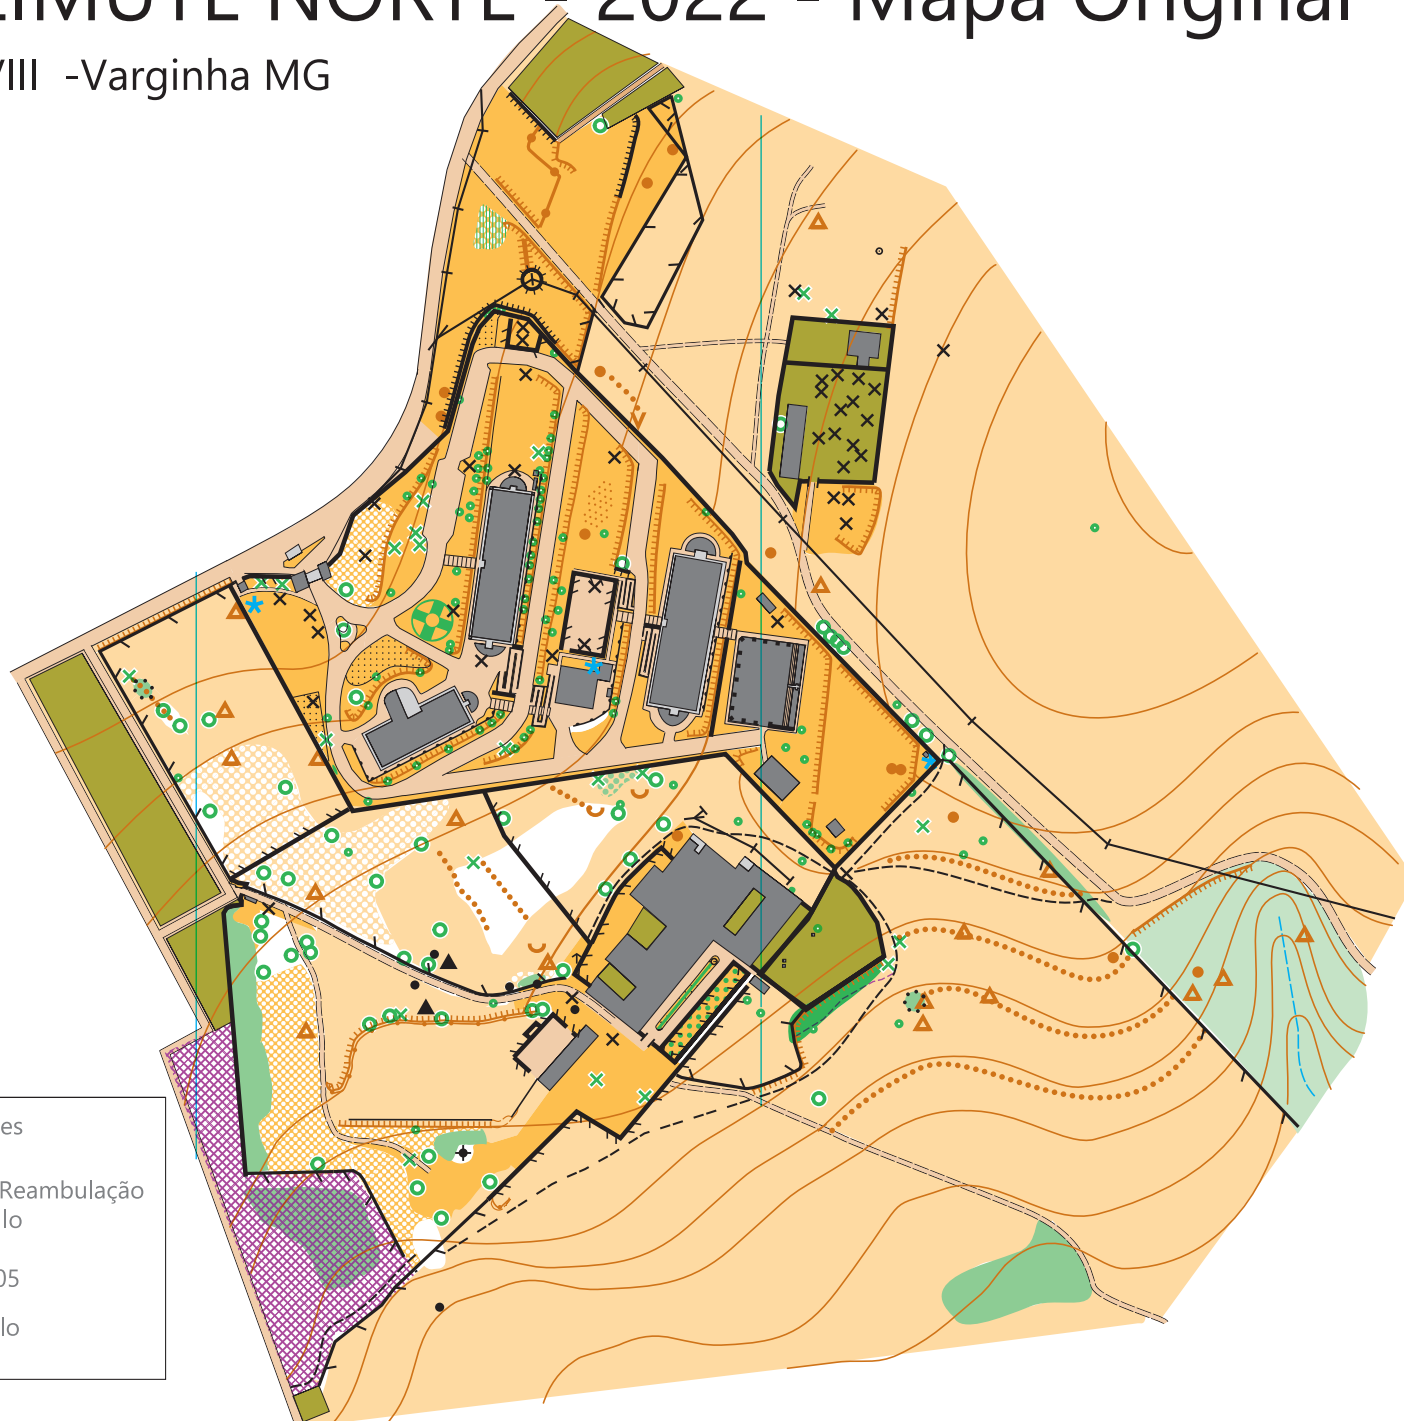

# COPA AZIMUTE NORTE - 2022 - Mapa Original

CEFET Campus VIII -Varginha MG

Edição set/2022

Mapeador: Odacir Fernandes

CBO/Mapr: 162/2190

Mapeadores: Trabalho de Reambulação

Luiz Antonio Castro de Mello

CBO Mapr489/7959

CBO:1233 - Lic OCAD 18005

Nádia Cristina da Silva Mello

CBO2308/Mapr:317/4638